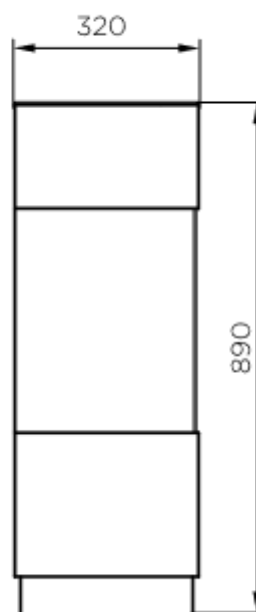

- Nowoczesny design z obudową imitującą beton lub w kolorze białym
- Doskonale sprawdza się zarówno w klasycznych, jak i nowoczesnych wnętrzach
- Widok na palenisko z dwóch stron

SET006 / 87164122119719

SET005 / 87164122119702

Serce kominka - kasetę Dimplex Cassette 400/600 LED + Polana 400L LOGBED

- unowocześniona polana 400L LOGBED - naturalny wygląd paleniska,
- energooszczędna technologia oświetlenia LED - niskie koszty użytkowania,
- realistyczny efekt płomienia OptiMyst,
- zbiornik na wodę o pojemności 1 litra ukryty pod zdejmowanymi polanami - pozwala na nieprzerwaną pracę nawet do 8 godzin!
- 6-stopniowa regulacja efektu intensywności płomienia,
- wbudowany emulator dźwięku paleniska,
- pilot zdalnego sterowania w zestawie.