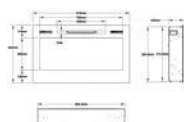

OPIS PRZEDMIOTU

Opis produktu

Majestic to nasza najbardziej rozbudowana seria kominków elektrycznych. W ofercie posiadamy kominki z tego modelu w różnych wymiarach. Prosta forma, czysty minimalizm, eleganckie wykończenie na najwyższym poziomie. Prezentowany kominek to kominek ścienny.

- Kominek ścienny / do zabudowy
- Płaski, biały, szklany przedni panel
- Głębokość tylko 14 cm

Realistyczny efekt płomienia

- Energooszczędna technologia LED
- Pobór energii tylko 30W
- 3 efekty płomienia:
  - - efekt kominka na drewno - Pomarańczowy