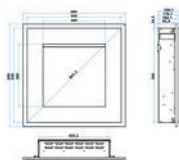

OPIS PRZEDMIOTU

FORT BRONZE

- KOMINEK ŚCIENNY / DO ZABUDOWY
- PŁASKI, PRZEDNI PANEL W KOLORZE BRĄZU
- GŁĘBOKOŚĆ TYLKO 14 CM

REALISTYCZNY EFEKT PŁOMIENIA

- ENERGOOSZCZĘDNA TECHNOLOGIA LED
- POBÓR ENERGII TYLKO 15W
- 10 KOLORÓW PŁOMIENIA
- 13 KOLORÓW PODŚWIETLENIA BOCZNEGO
- 2 PALENISKA DO WYBORU: POLANA, KRYSZTAŁKI
- 4 POZIOMY JASNOŚCI PŁOMIENIA
- PALENISKO ZAWIERA POLANA