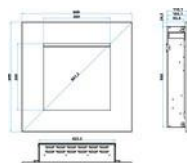

OPIS PRZEDMIOTU

FORT VINTAGE BRONZE

- KOMINEK ŚCIENNY / DO ZABUDOWY
- PŁASKI, PRZEDNI PANEL W KOLORZE BRĄZU VINTAGE
- GŁĘBOKOŚĆ TYLKO 14 CM

REALISTYCZNY EFEKT PŁOMIENIA

- ENERGOOSZCZĘDNA TECHNOLOGIA LED
- POBÓR ENERGII TYLKO 15W
- 10 KOLORÓW PŁOMIENIA
- 13 KOLORÓW PODŚWIETLENIA BOCZNEGO
- 2 PALENISKA DO WYBORU: POLANA, KRYSZTAŁKI
- 4 POZIOMY JASNOŚCI PŁOMIENIA
- PALENISKO ZAWIERA POLANA
- PŁOMIEŃ NIEZALEŻNY OD FUNKCJI GRZANIA